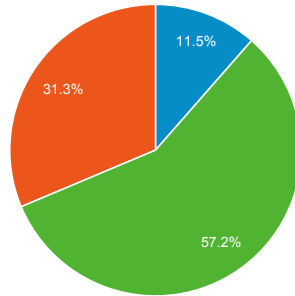

http://ep.tku.edu.tw - http://ep.tku.edu.tw
ep.tku.edu.tw [預設]

2013/6/3 - 2013/6/9

流量來源總覽

● 造訪百分比: 100.00%

總覽

有 1,056 人來過此網站

■ 搜尋流量 ■ 推薦連結流量 ■ 直接流量 ■ 廣告活動

關鍵字	造訪	% 造訪
1. (not provided)	60	49.59%
2. 學習歷程	13	10.74%
3. 淡江 university行事曆	3	2.48%
4. 電影院工讀生	3	2.48%
5. 電影院打工	2	1.65%
6. 大學學生學習心得	1	0.83%
7. 大學學習歷程	1	0.83%
8. 片首法官對陪審團作何交代	1	0.83%
9. 打工老是被炒魷魚	1	0.83%
10. 企管系學習歷程	1	0.83%